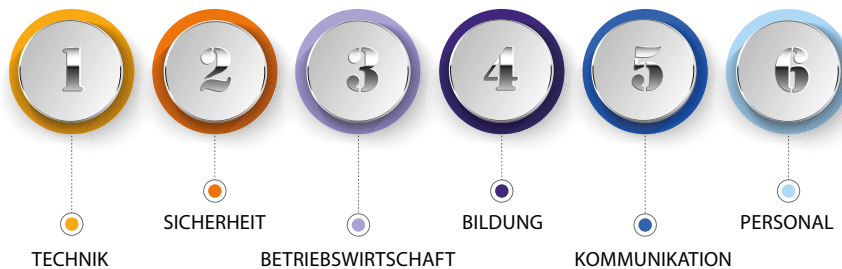

Als Gebäudehüllen-Spezialist stehen Sie bei den täglichen Aktivitäten und Bestrebungen von Gebäudehülle Schweiz im Fokus. Wir passen unser Leistungsspektrum laufend den Kunden- und Marktbedürfnissen an. Profitieren Sie von unserem engmaschigen Netzwerk und den sechs Vorteilen einer Mitgliedschaft - denn dank unserem Fachwissen und dem Branchen-Netzwerk sind Sie immer einen Schritt schneller.