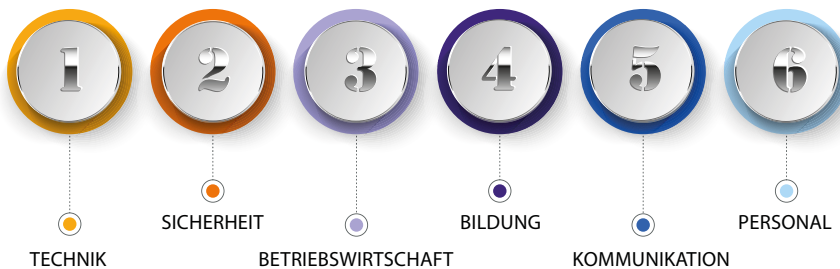

SPAREN SIE ZEIT UND ENERGIE WERDEN SIE MITGLIED

WIR ERLEICHTERN IHREN BERUFSALLTAG

Als Gebäudehüllen-Spezialist stehen Sie bei den täglichen Aktivitäten und Bestrebungen von Gebäudehülle Schweiz im Fokus. Wir passen unser Leistungsspektrum laufend den Kunden- und Marktbedürfnissen an. Profitieren Sie von unserem engmaschigen Netzwerk und den sechs Vorteilen einer Mitgliedschaft - denn dank unserem Fachwissen und dem Branchen-Netzwerk sind Sie immer einen Schritt schneller.